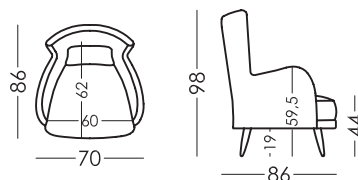

Dimensions

Largeur:	70cm
Hauteur:	100cm
Profondeur:	86cm
Hauteur assise:	46cm
Hauteur accoudoir:	61cm
Hauteur dossier:	-cm
Profondeur ouverte:	-cm

Information technique

Carcasse:	Acier
Suspension assise:	N.E.A
Suspension dossier:	Planche
Mousse d'assise:	Moyennement dur au toucher (blanc)
Assise:	Polyuréthane 30Kg + Fibre
Dossier:	Fibersilk 100% fibre
Coussin d'ornement:	Fibersilk 100% fibre
Parties déhoussables:	Assise et coussins